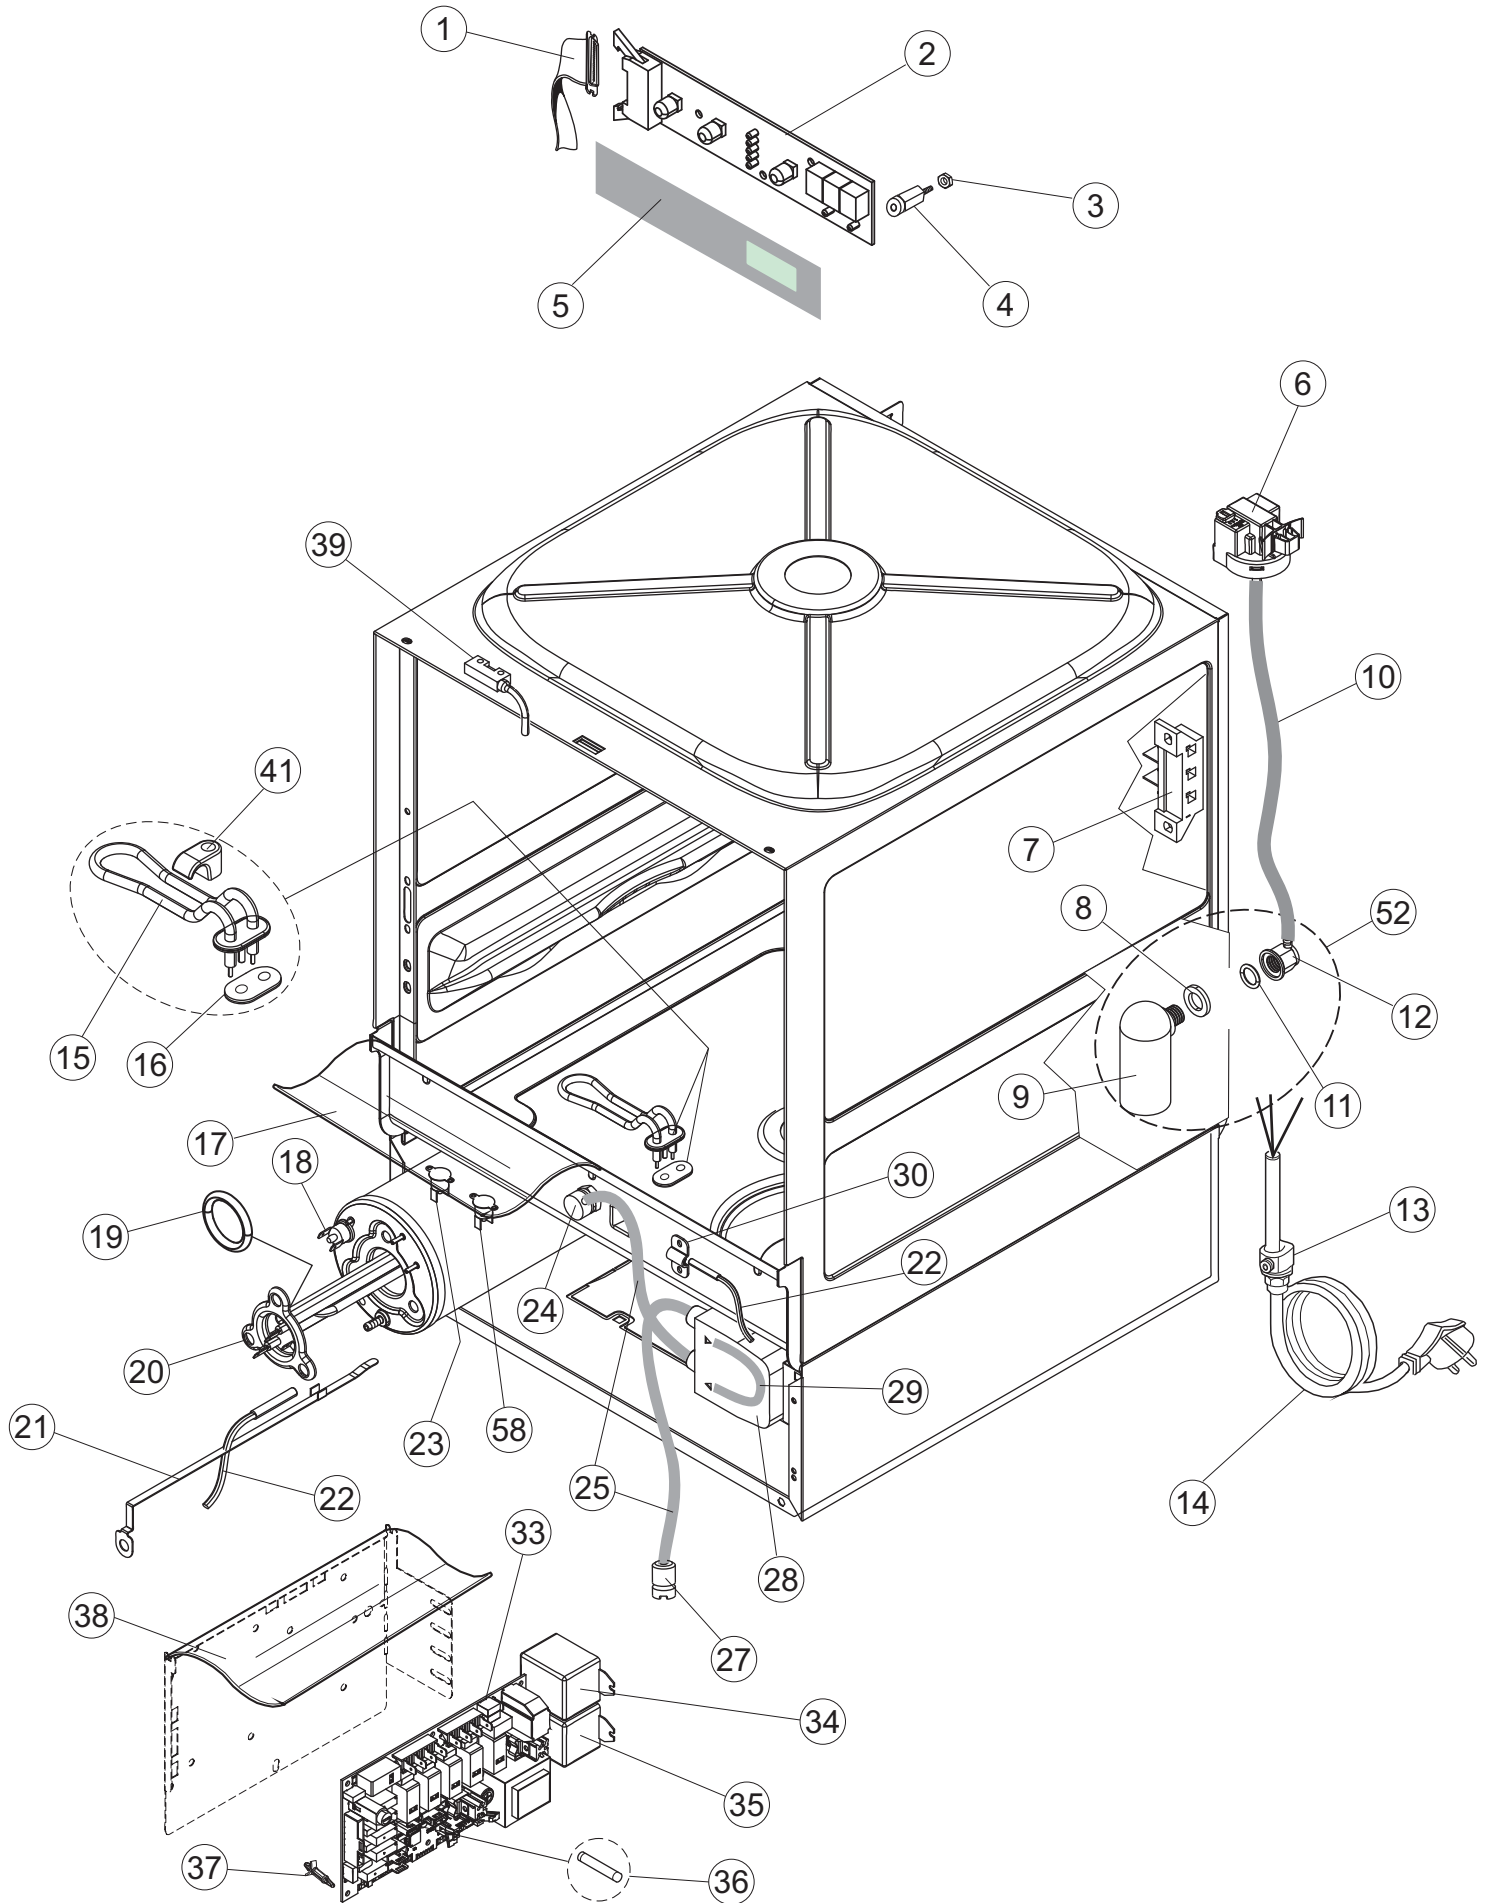

Catálogo de peças de reposição
válido do número de série 2927150 até hoje (17/11/2021)

LVP3040E

1

Softener

**LVP 3040EBD
Drain pump**

6

(*) Recommended spare part.

Page	Spare part position	Spare part code no.	Old code number	Description	U.m.
1	1	004336		COVER	NR
1	2	022165		BACK PANNEL LA400	NR
1	3	307005		ROD OF TOP DOOR-STOP BAR	NR
1	4	028078		DOOR SHOULDER PLATE FOR GLASSWASHER	NR
1	5	311009		RIGHT DOOR HINGE FOR GLASSWASHERS	NR
1	6	311008		RIGHT DOOR HINGE FOR GLASSWASHERS	NR
1	7	325034		PIVOT	NR
1	8	437058		DOOR GASKET FOR GLASSWASHER	NR
1	9	449036		DOOR LOCK SPRING FOR GLASSWASHERS	NR
1	10	329012		DOOR LOCK FOR GLASSWASHERS	NR
1	11	029816		DOOR	NR
1	12	480153		PLUG	NR
1	13	035126		BRACKET	NR
1	14	012350		FRONT PANEL LA400	NR
1	15	461031		HEXAGONAL FOOT FOR GLASSWASHER	NR
1	16	459006		CHOCK D INT 9 EST 16	NR
1	17	030202		BASE PROTECTION LA400	NR
1	20	459022		CABLEHOSE	NR
1	25	480164		PLUG	NR
1	27	480084		PLUG	NR
1	29	015071		RACK SLIDE DX.	NR
1	30	015072		RACK SLIDE SX.	NR
2	1	211017		FLAT CABLE	NR
2	2	80945		PUSH BUTTONS ASSEMBLY	NR
2	3	417119		NUT	NR
2	4	419036		INTERFACE BOARD DISTANCE KEEPERS	NR
2	5	026951		CONTROL ADHESIVE INTERFACE	NR
2	6	224031		PRESSURE SWITCH	NR
2	7	220010		TERMINAL BLOCK	NR
2	8	437019		PACKING FOR AIR TRAP OF PRESSURE SWITCH	NR
2	9	107017		AIR TRAP FOR PRESSURE SWITCH	NR
2	10	143235		PIPE	MT