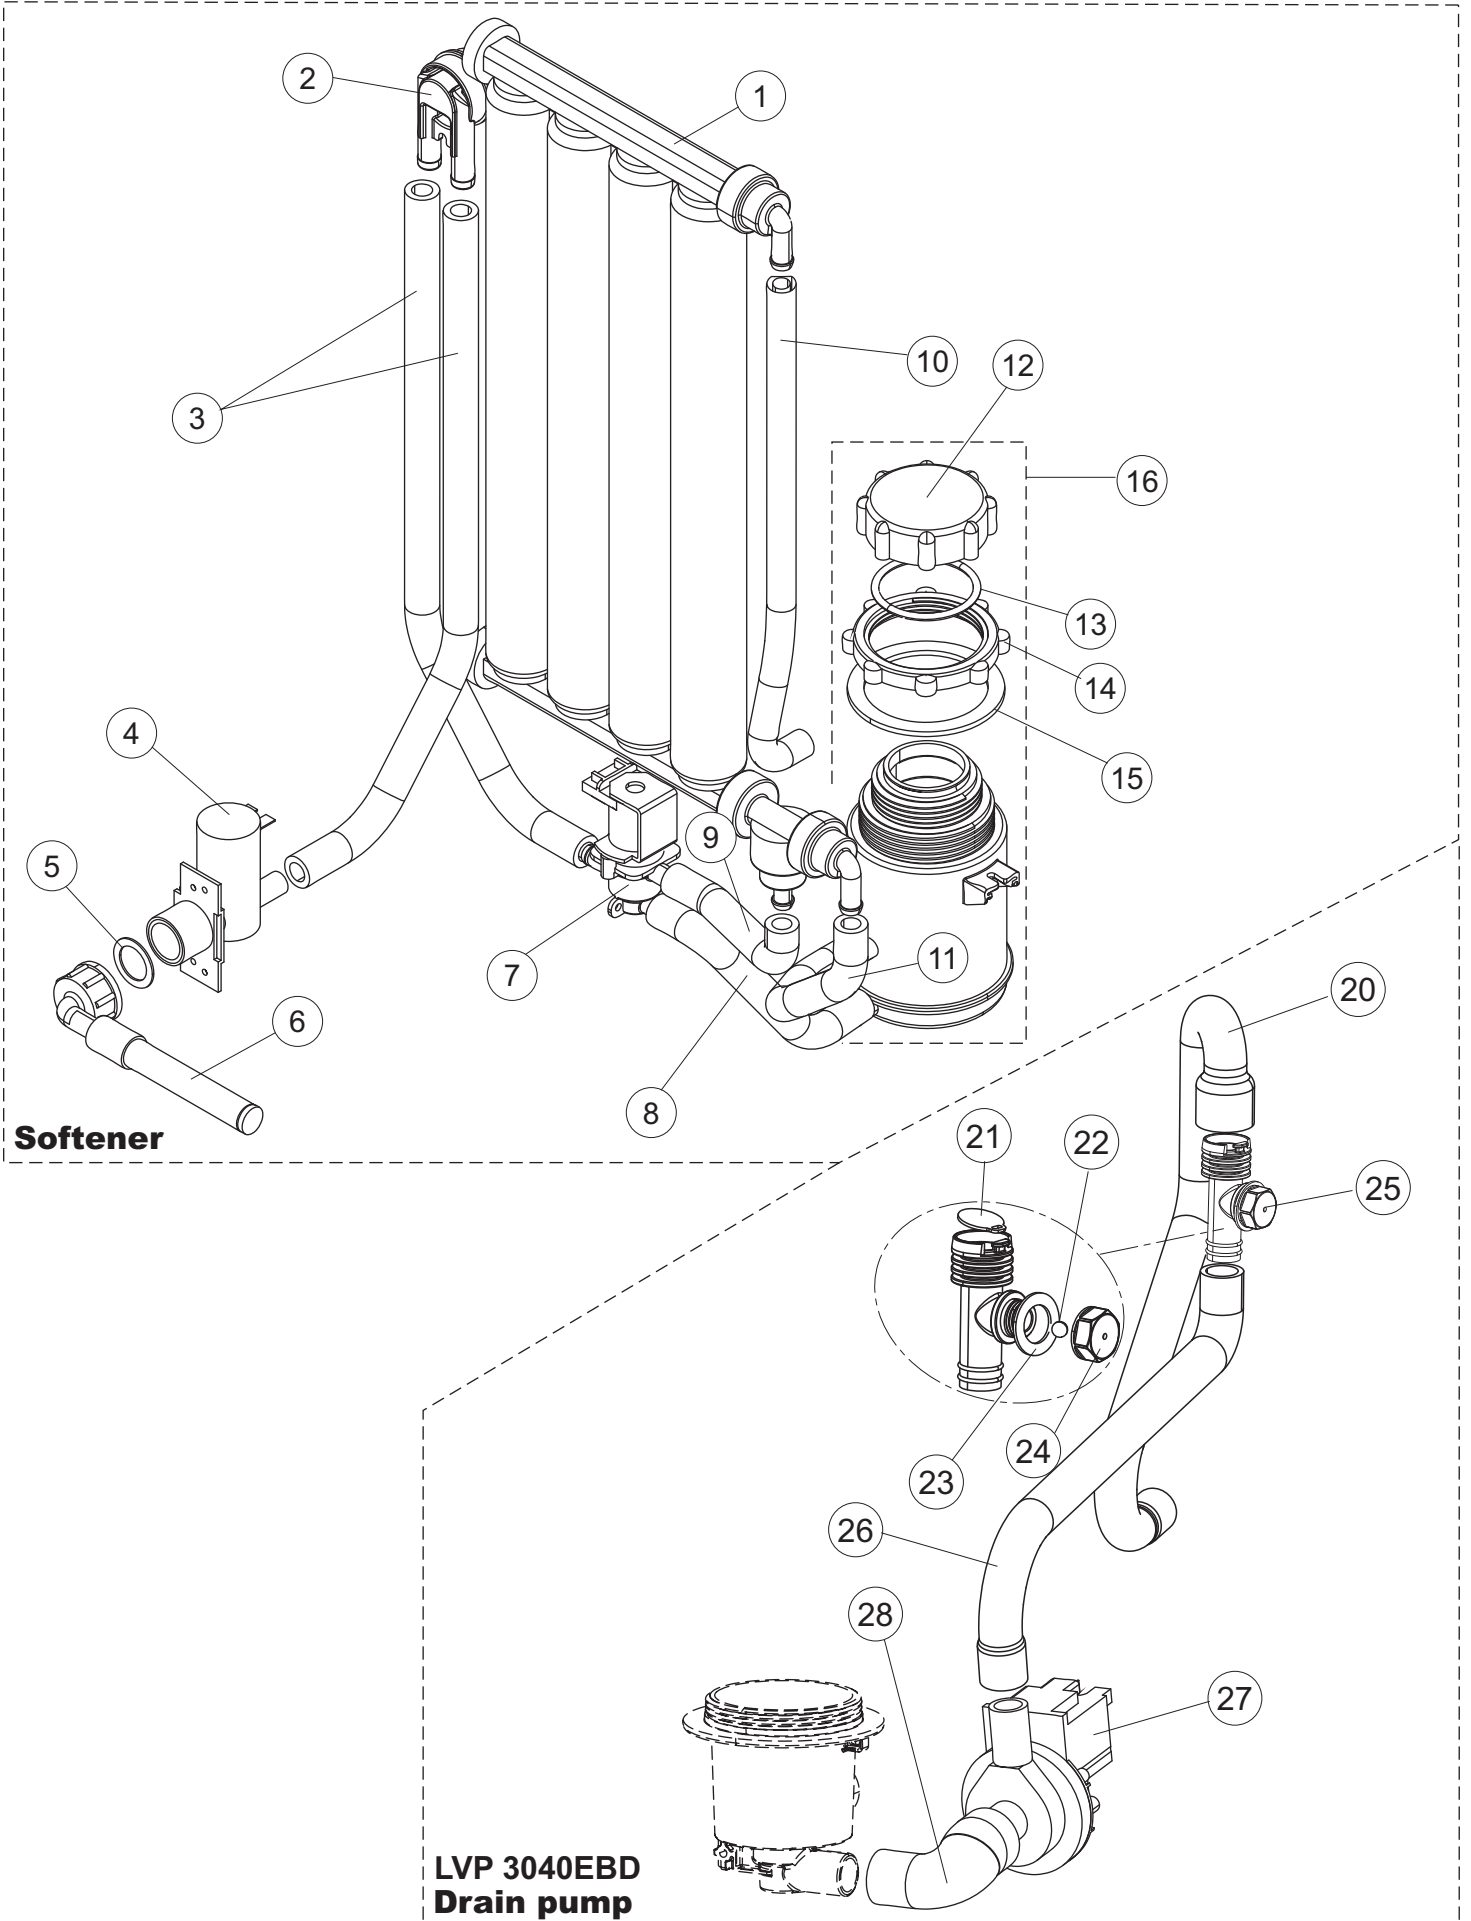

Catálogo de peças de reposição
válido do número de série 2927150 até hoje (17/11/2021)

LVP3040E

1

Softener

**LVP 3040EBD
Drain pump**

6

(*) Recommended spare part.

Page	Spare part position	Spare part code no.	Old code number	Description	U.m.
1	1	004336		COVER	NR
1	2	022165		BACK PANNEL LA400	NR
1	3	307005		ROD OF TOP DOOR-STOP BAR	NR
1	4	028078		DOOR SHOULDER PLATE FOR GLASSWASHER	NR
1	5	311009		RIGHT DOOR HINGE FOR GLASSWASHERS	NR
1	6	311008		RIGHT DOOR HINGE FOR GLASSWASHERS	NR
1	7	325034		PIVOT	NR
1	8	437058		DOOR GASKET FOR GLASSWASHER	NR
1	9	449036		DOOR LOCK SPRING FOR GLASSWASHERS	NR
1	10	329012		DOOR LOCK FOR GLASSWASHERS	NR
1	11	029816		DOOR	NR
1	12	480153		PLUG	NR
1	13	035126		BRACKET	NR
1	14	012350		FRONT PANEL LA400	NR
1	15	461031		HEXAGONAL FOOT FOR GLASSWASHER	NR
1	16	459006		CHOCK D INT 9 EST 16	NR
1	17	030202		BASE PROTECTION LA400	NR
1	20	459022		CABLEHOSE	NR
1	25	480164		PLUG	NR
1	27	480084		PLUG	NR
1	29	015071		RACK SLIDE DX.	NR
1	30	015072		RACK SLIDE SX.	NR
2	1	211017		FLAT CABLE	NR
2	2	80945		PUSH BUTTONS ASSEMBLY	NR
2	3	417119		NUT	NR
2	4	419036		INTERFACE BOARD DISTANCE KEEPERS	NR
2	5	026951		CONTROL ADHESIVE INTERFACE	NR
2	6	224031		PRESSURE SWITCH	NR
2	7	220010		TERMINAL BLOCK	NR
2	8	437019		PACKING FOR AIR TRAP OF PRESSURE SWITCH	NR
2	9	107017		AIR TRAP FOR PRESSURE SWITCH	NR
2	10	143235		PIPE	MT