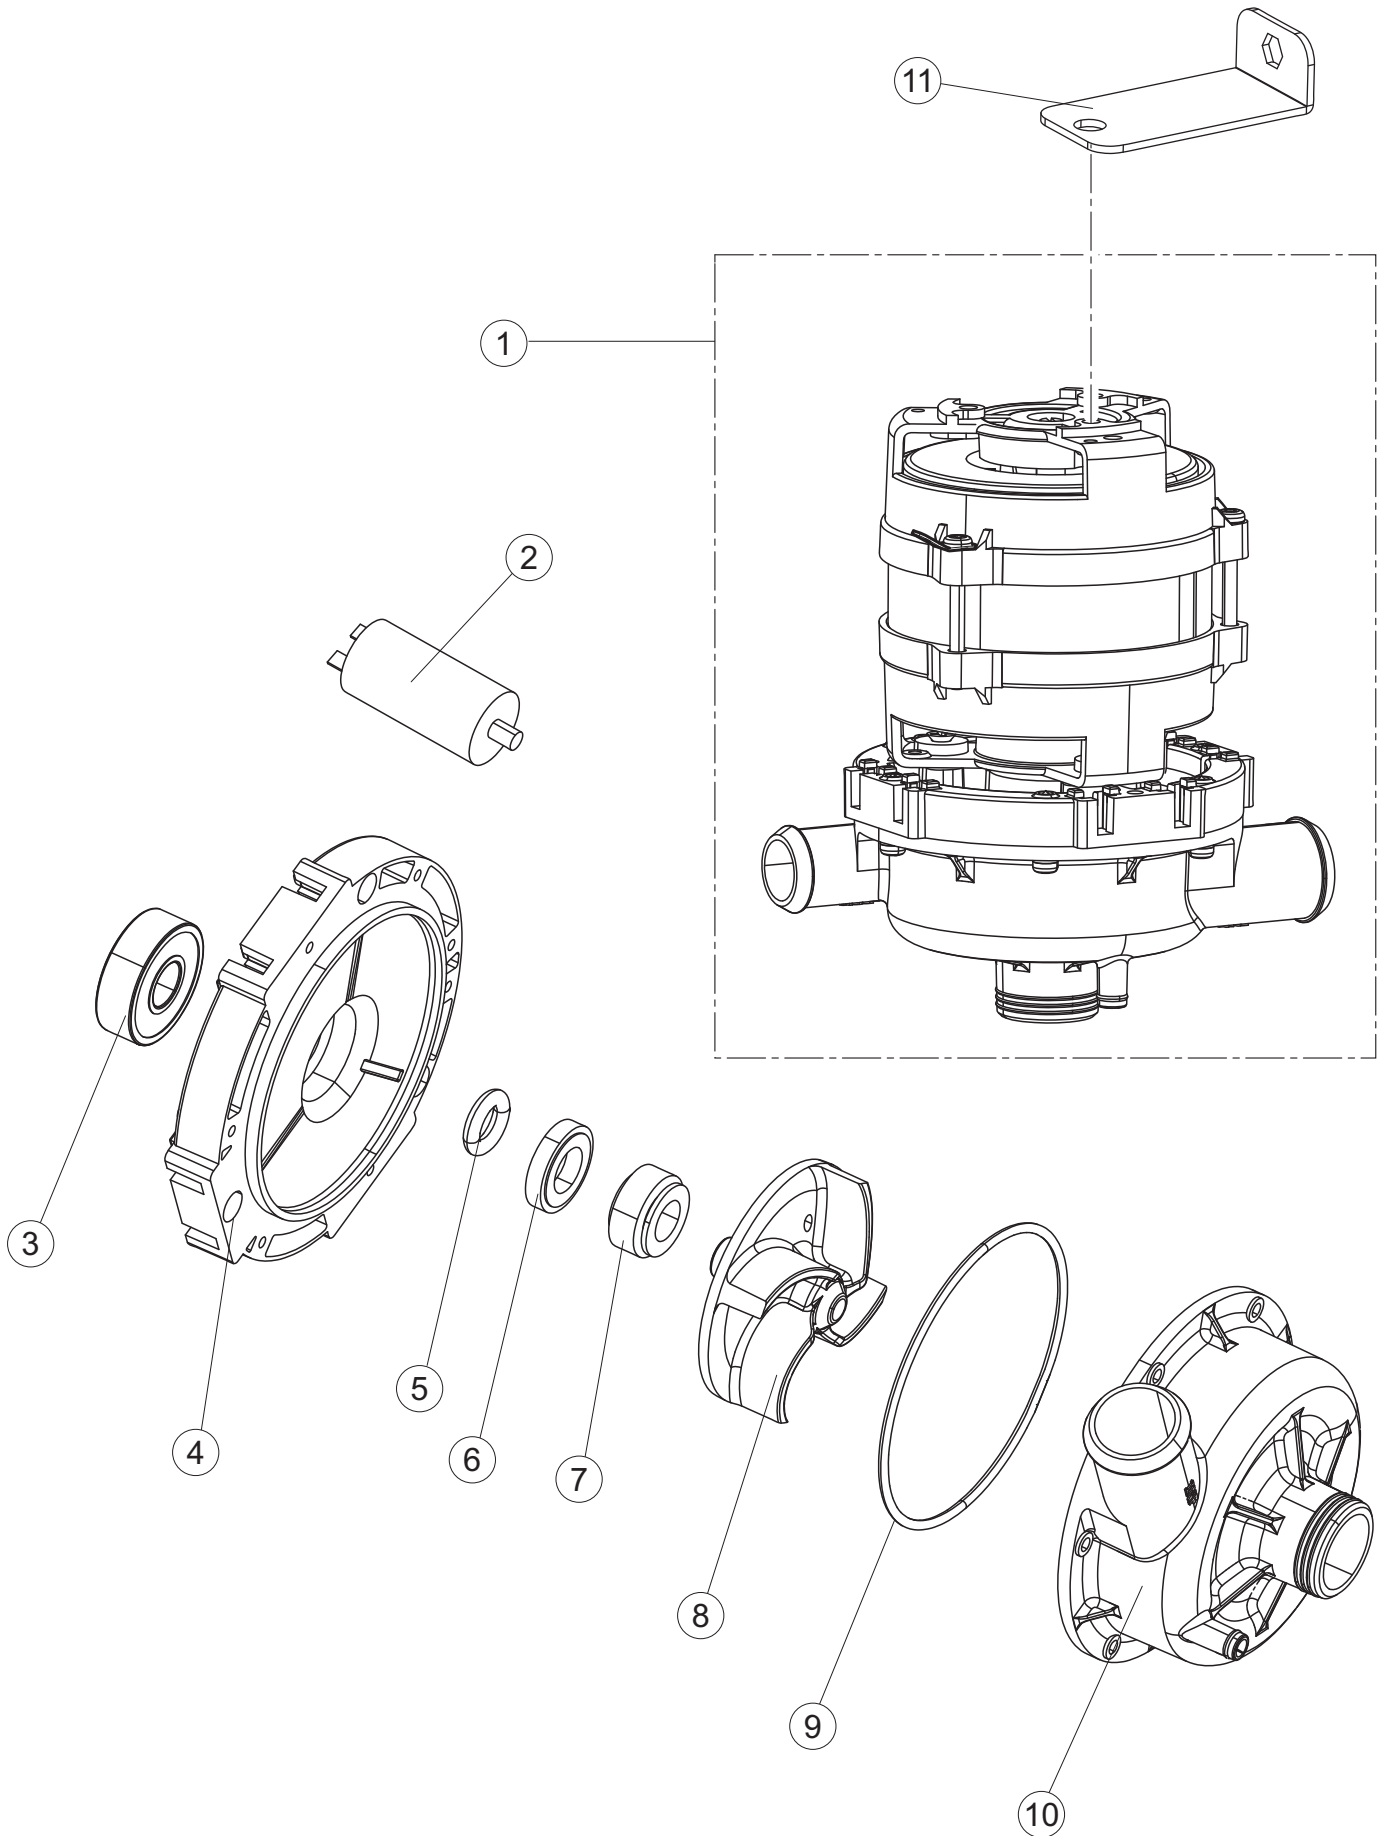

Catálogo de peças de reposição
válido do número de série 2927150 até hoje (17/11/2021)

LVP3040E

1

Softener

**LVP 3040EBD
Drain pump**

6

(*) Recommended spare part.

Page	Spare part position	Spare part code no.	Old code number	Description	U.m.
1	1	004336		COVER	NR
1	2	022165		BACK PANNEL LA400	NR
1	3	307005		ROD OF TOP DOOR-STOP BAR	NR
1	4	028078		DOOR SHOULDER PLATE FOR GLASSWASHER	NR
1	5	311009		RIGHT DOOR HINGE FOR GLASSWASHERS	NR
1	6	311008		RIGHT DOOR HINGE FOR GLASSWASHERS	NR
1	7	325034		PIVOT	NR
1	8	437058		DOOR GASKET FOR GLASSWASHER	NR
1	9	449036		DOOR LOCK SPRING FOR GLASSWASHERS	NR
1	10	329012		DOOR LOCK FOR GLASSWASHERS	NR
1	11	029816		DOOR	NR
1	12	480153		PLUG	NR
1	13	035126		BRACKET	NR
1	14	012350		FRONT PANEL LA400	NR
1	15	461031		HEXAGONAL FOOT FOR GLASSWASHER	NR
1	16	459006		CHOCK D INT 9 EST 16	NR
1	17	030202		BASE PROTECTION LA400	NR
1	20	459022		CABLEHOSE	NR
1	25	480164		PLUG	NR
1	27	480084		PLUG	NR
1	29	015071		RACK SLIDE DX.	NR
1	30	015072		RACK SLIDE SX.	NR
2	1	211017		FLAT CABLE	NR
2	2	80945		PUSH BUTTONS ASSEMBLY	NR
2	3	417119		NUT	NR
2	4	419036		INTERFACE BOARD DISTANCE KEEPERS	NR
2	5	026951		CONTROL ADHESIVE INTERFACE	NR
2	6	224031		PRESSURE SWITCH	NR
2	7	220010		TERMINAL BLOCK	NR
2	8	437019		PACKING FOR AIR TRAP OF PRESSURE SWITCH	NR
2	9	107017		AIR TRAP FOR PRESSURE SWITCH	NR
2	10	143235		PIPE	MT