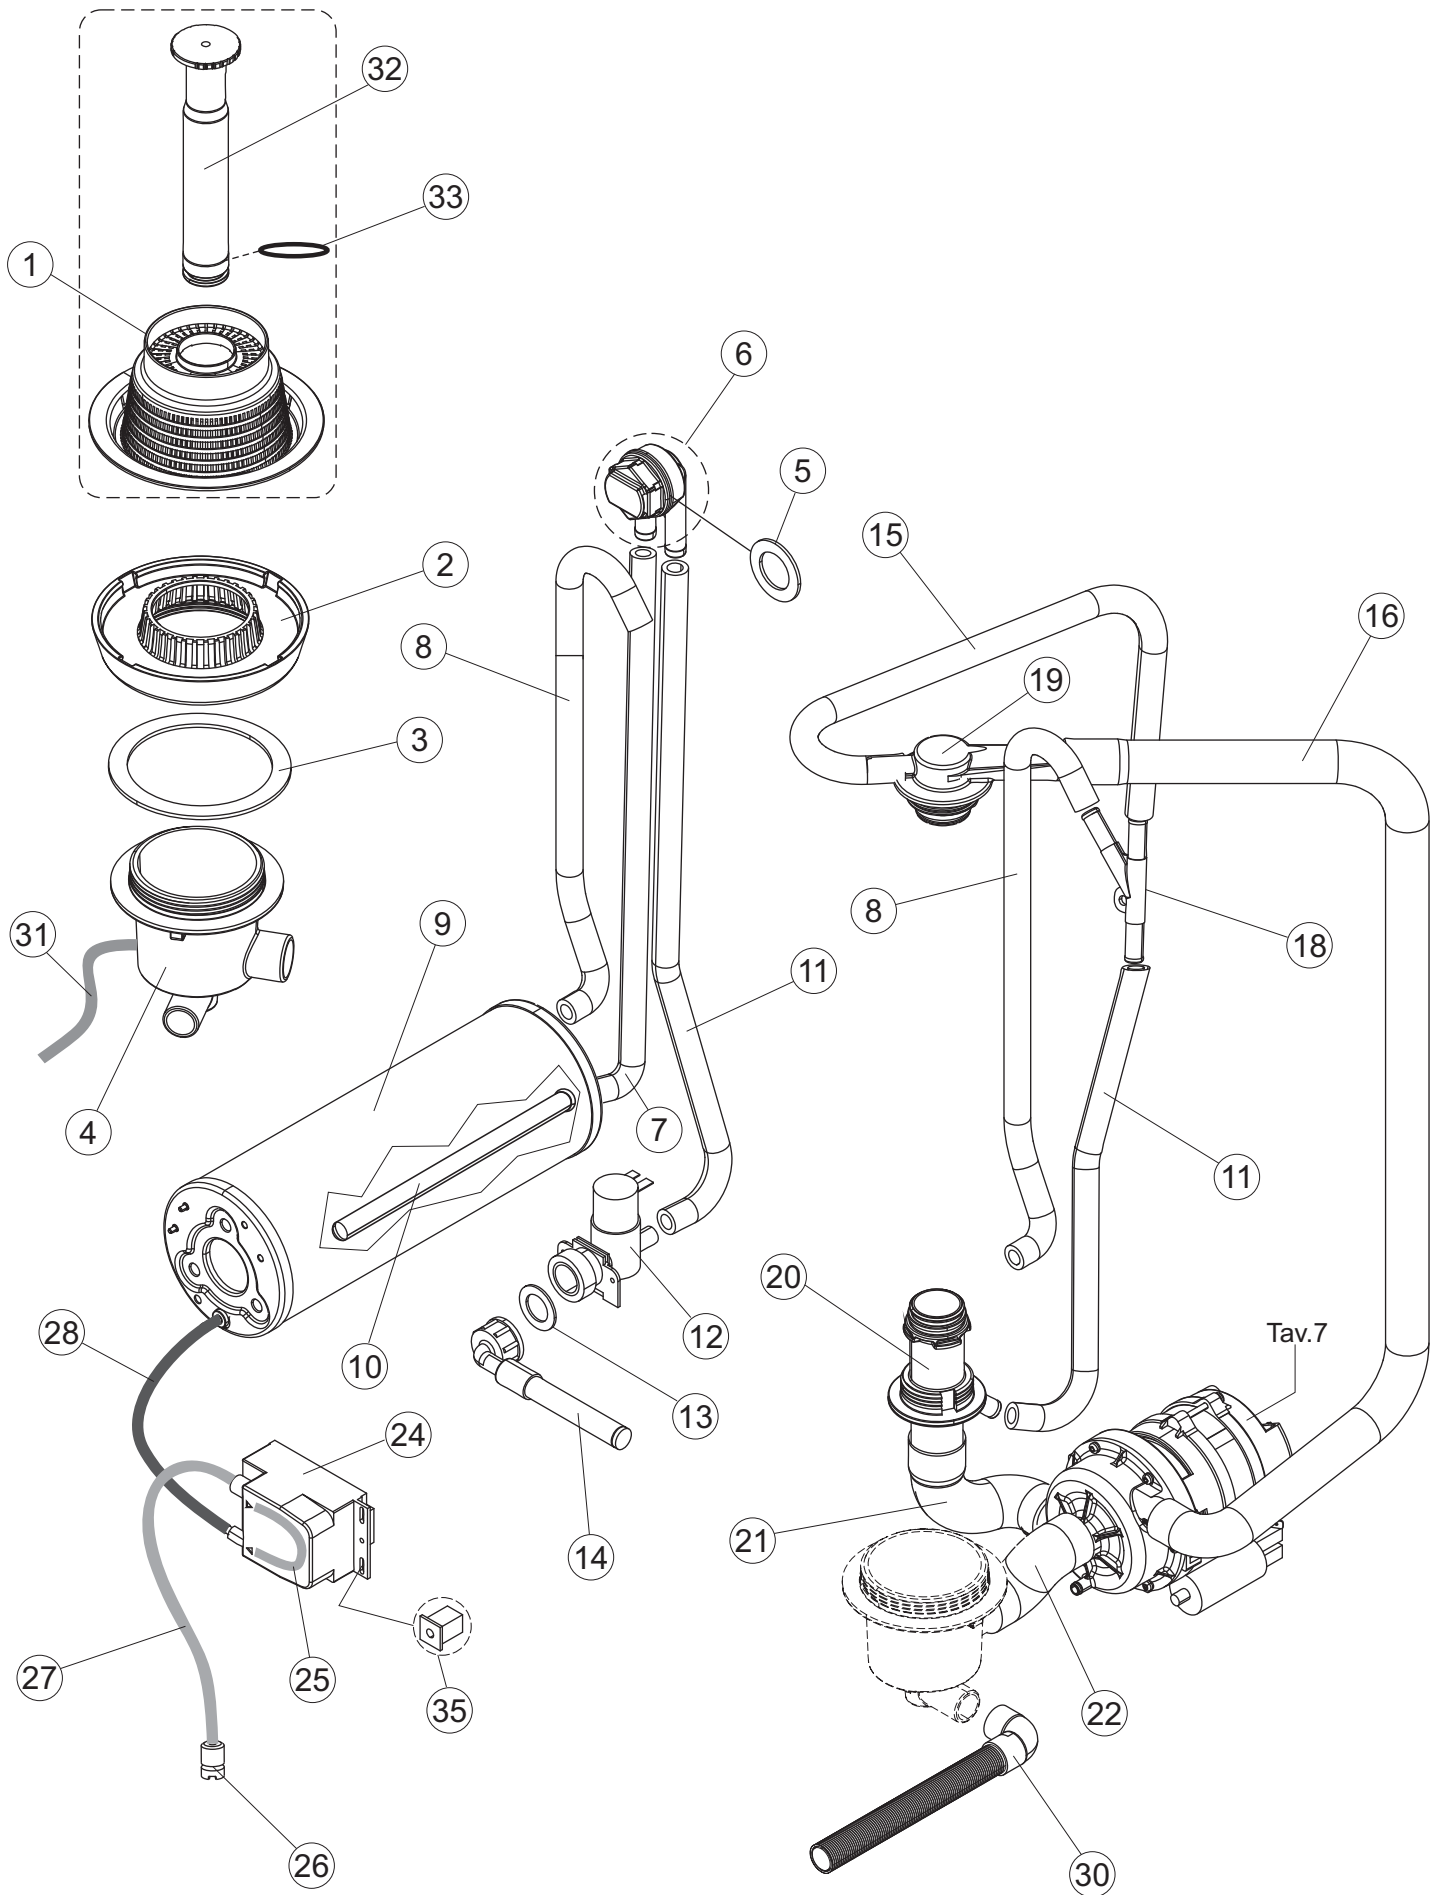

Catálogo de peças de reposição
válido do número de série 2927150 até hoje (17/11/2021)

LVP3040E

1

Softener

**LVP 3040EBD
Drain pump**

6

(*) Recommended spare part.

Page	Spare part position	Spare part code no.	Old code number	Description	U.m.
1	1	004336		COVER	NR
1	2	022165		BACK PANNEL LA400	NR
1	3	307005		ROD OF TOP DOOR-STOP BAR	NR
1	4	028078		DOOR SHOULDER PLATE FOR GLASSWASHER	NR
1	5	311009		RIGHT DOOR HINGE FOR GLASSWASHERS	NR
1	6	311008		RIGHT DOOR HINGE FOR GLASSWASHERS	NR
1	7	325034		PIVOT	NR
1	8	437058		DOOR GASKET FOR GLASSWASHER	NR
1	9	449036		DOOR LOCK SPRING FOR GLASSWASHERS	NR
1	10	329012		DOOR LOCK FOR GLASSWASHERS	NR
1	11	029816		DOOR	NR
1	12	480153		PLUG	NR
1	13	035126		BRACKET	NR
1	14	012350		FRONT PANEL LA400	NR
1	15	461031		HEXAGONAL FOOT FOR GLASSWASHER	NR
1	16	459006		CHOCK D INT 9 EST 16	NR
1	17	030202		BASE PROTECTION LA400	NR
1	20	459022		CABLEHOSE	NR
1	25	480164		PLUG	NR
1	27	480084		PLUG	NR
1	29	015071		RACK SLIDE DX.	NR
1	30	015072		RACK SLIDE SX.	NR
2	1	211017		FLAT CABLE	NR
2	2	80945		PUSH BUTTONS ASSEMBLY	NR
2	3	417119		NUT	NR
2	4	419036		INTERFACE BOARD DISTANCE KEEPERS	NR
2	5	026951		CONTROL ADHESIVE INTERFACE	NR
2	6	224031		PRESSURE SWITCH	NR
2	7	220010		TERMINAL BLOCK	NR
2	8	437019		PACKING FOR AIR TRAP OF PRESSURE SWITCH	NR
2	9	107017		AIR TRAP FOR PRESSURE SWITCH	NR
2	10	143235		PIPE	MT