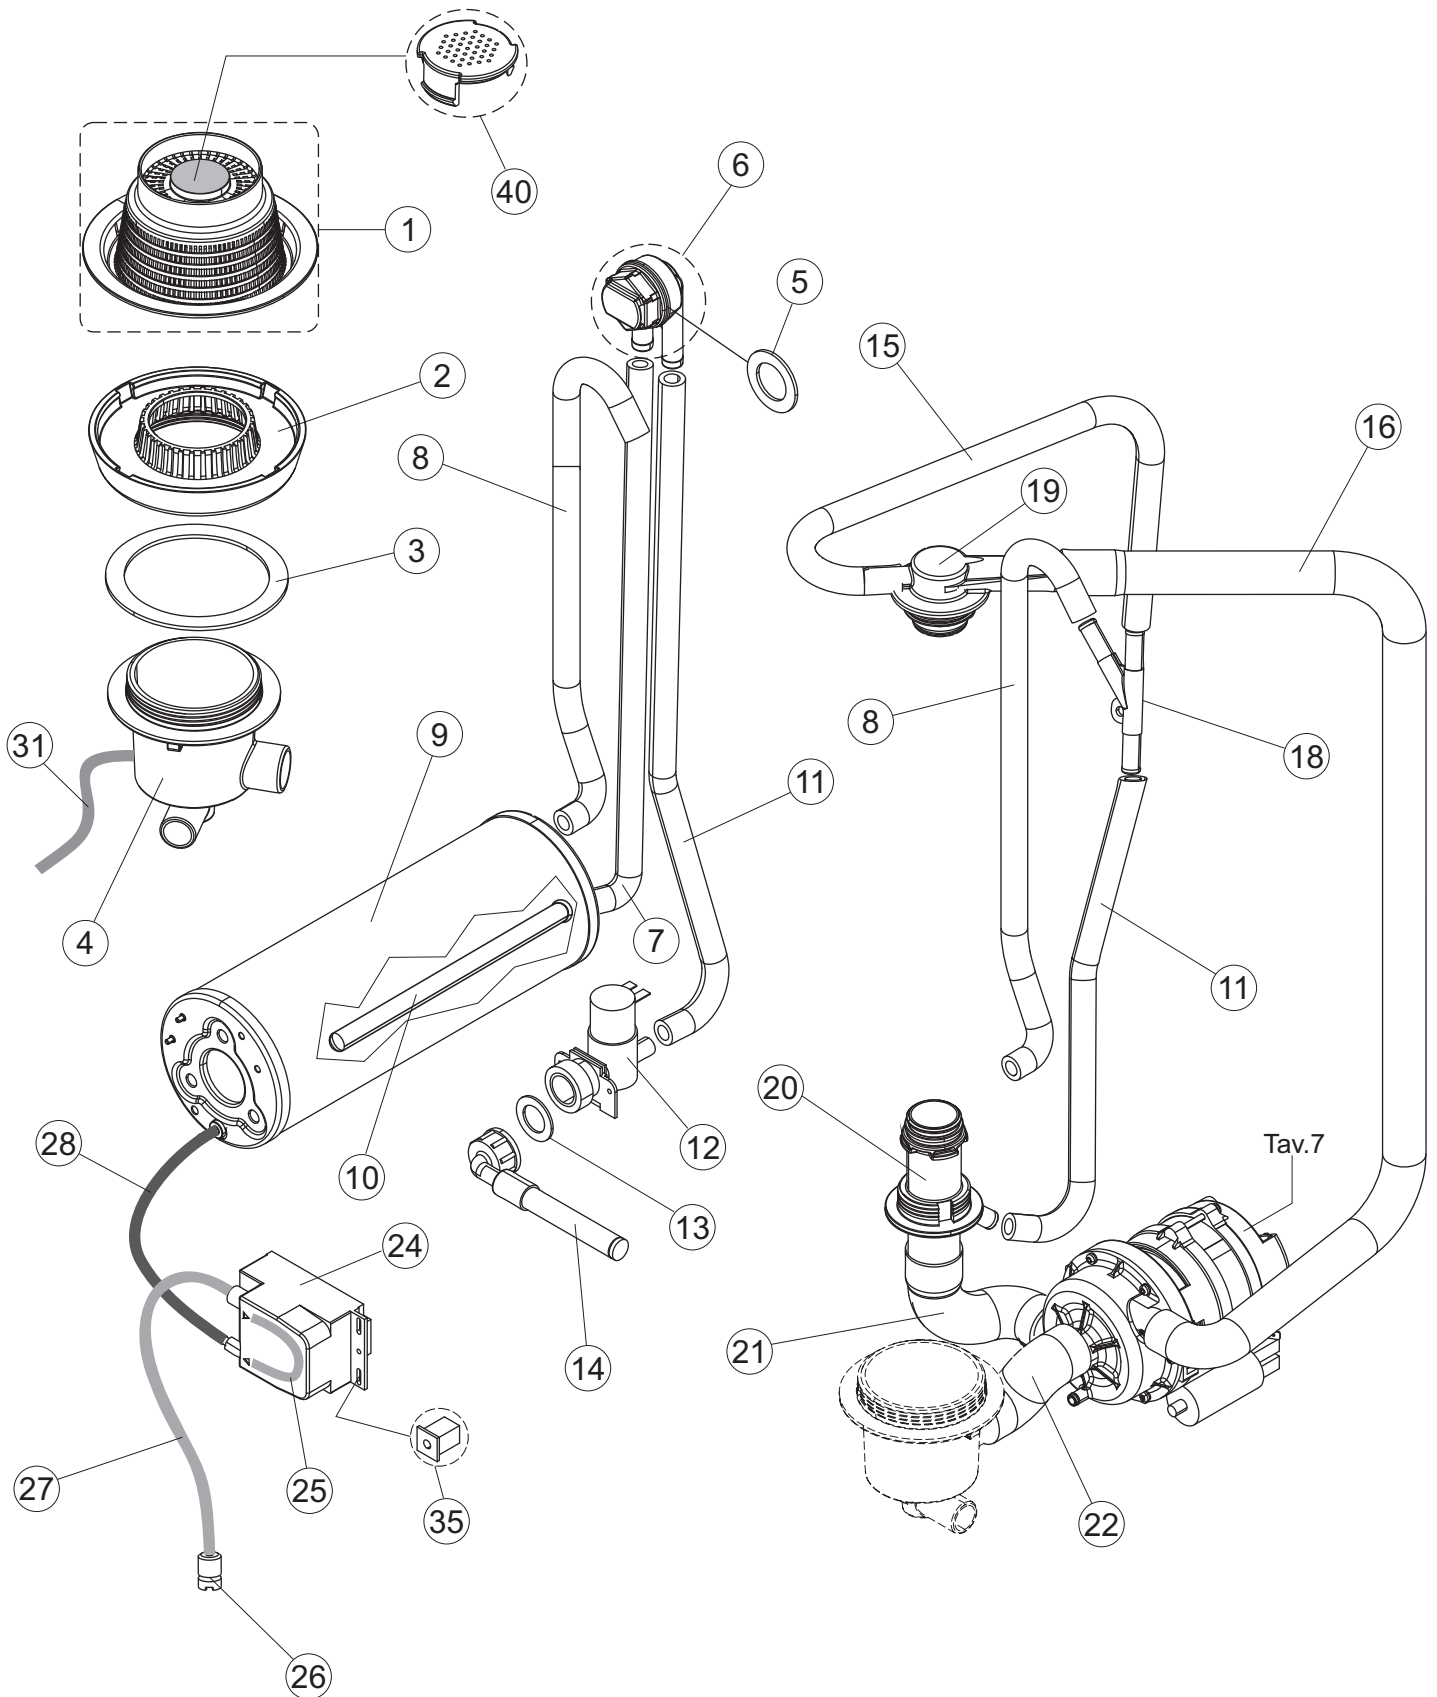

Catálogo de peças de reposição
válido do número de série 2927150 até hoje (17/11/2021)

LVP3040E

1

Softener

**LVP 3040EBD
Drain pump**

6

(*) Recommended spare part.

Page	Spare part position	Spare part code no.	Old code number	Description	U.m.
1	1	004336		COVER	NR
1	2	022165		BACK PANNEL LA400	NR
1	3	307005		ROD OF TOP DOOR-STOP BAR	NR
1	4	028078		DOOR SHOULDER PLATE FOR GLASSWASHER	NR
1	5	311009		RIGHT DOOR HINGE FOR GLASSWASHERS	NR
1	6	311008		RIGHT DOOR HINGE FOR GLASSWASHERS	NR
1	7	325034		PIVOT	NR
1	8	437058		DOOR GASKET FOR GLASSWASHER	NR
1	9	449036		DOOR LOCK SPRING FOR GLASSWASHERS	NR
1	10	329012		DOOR LOCK FOR GLASSWASHERS	NR
1	11	029816		DOOR	NR
1	12	480153		PLUG	NR
1	13	035126		BRACKET	NR
1	14	012350		FRONT PANEL LA400	NR
1	15	461031		HEXAGONAL FOOT FOR GLASSWASHER	NR
1	16	459006		CHOCK D INT 9 EST 16	NR
1	17	030202		BASE PROTECTION LA400	NR
1	20	459022		CABLEHOSE	NR
1	25	480164		PLUG	NR
1	27	480084		PLUG	NR
1	29	015071		RACK SLIDE DX.	NR
1	30	015072		RACK SLIDE SX.	NR
2	1	211017		FLAT CABLE	NR
2	2	80945		PUSH BUTTONS ASSEMBLY	NR
2	3	417119		NUT	NR
2	4	419036		INTERFACE BOARD DISTANCE KEEPERS	NR
2	5	026951		CONTROL ADHESIVE INTERFACE	NR
2	6	224031		PRESSURE SWITCH	NR
2	7	220010		TERMINAL BLOCK	NR
2	8	437019		PACKING FOR AIR TRAP OF PRESSURE SWITCH	NR
2	9	107017		AIR TRAP FOR PRESSURE SWITCH	NR
2	10	143235		PIPE	MT