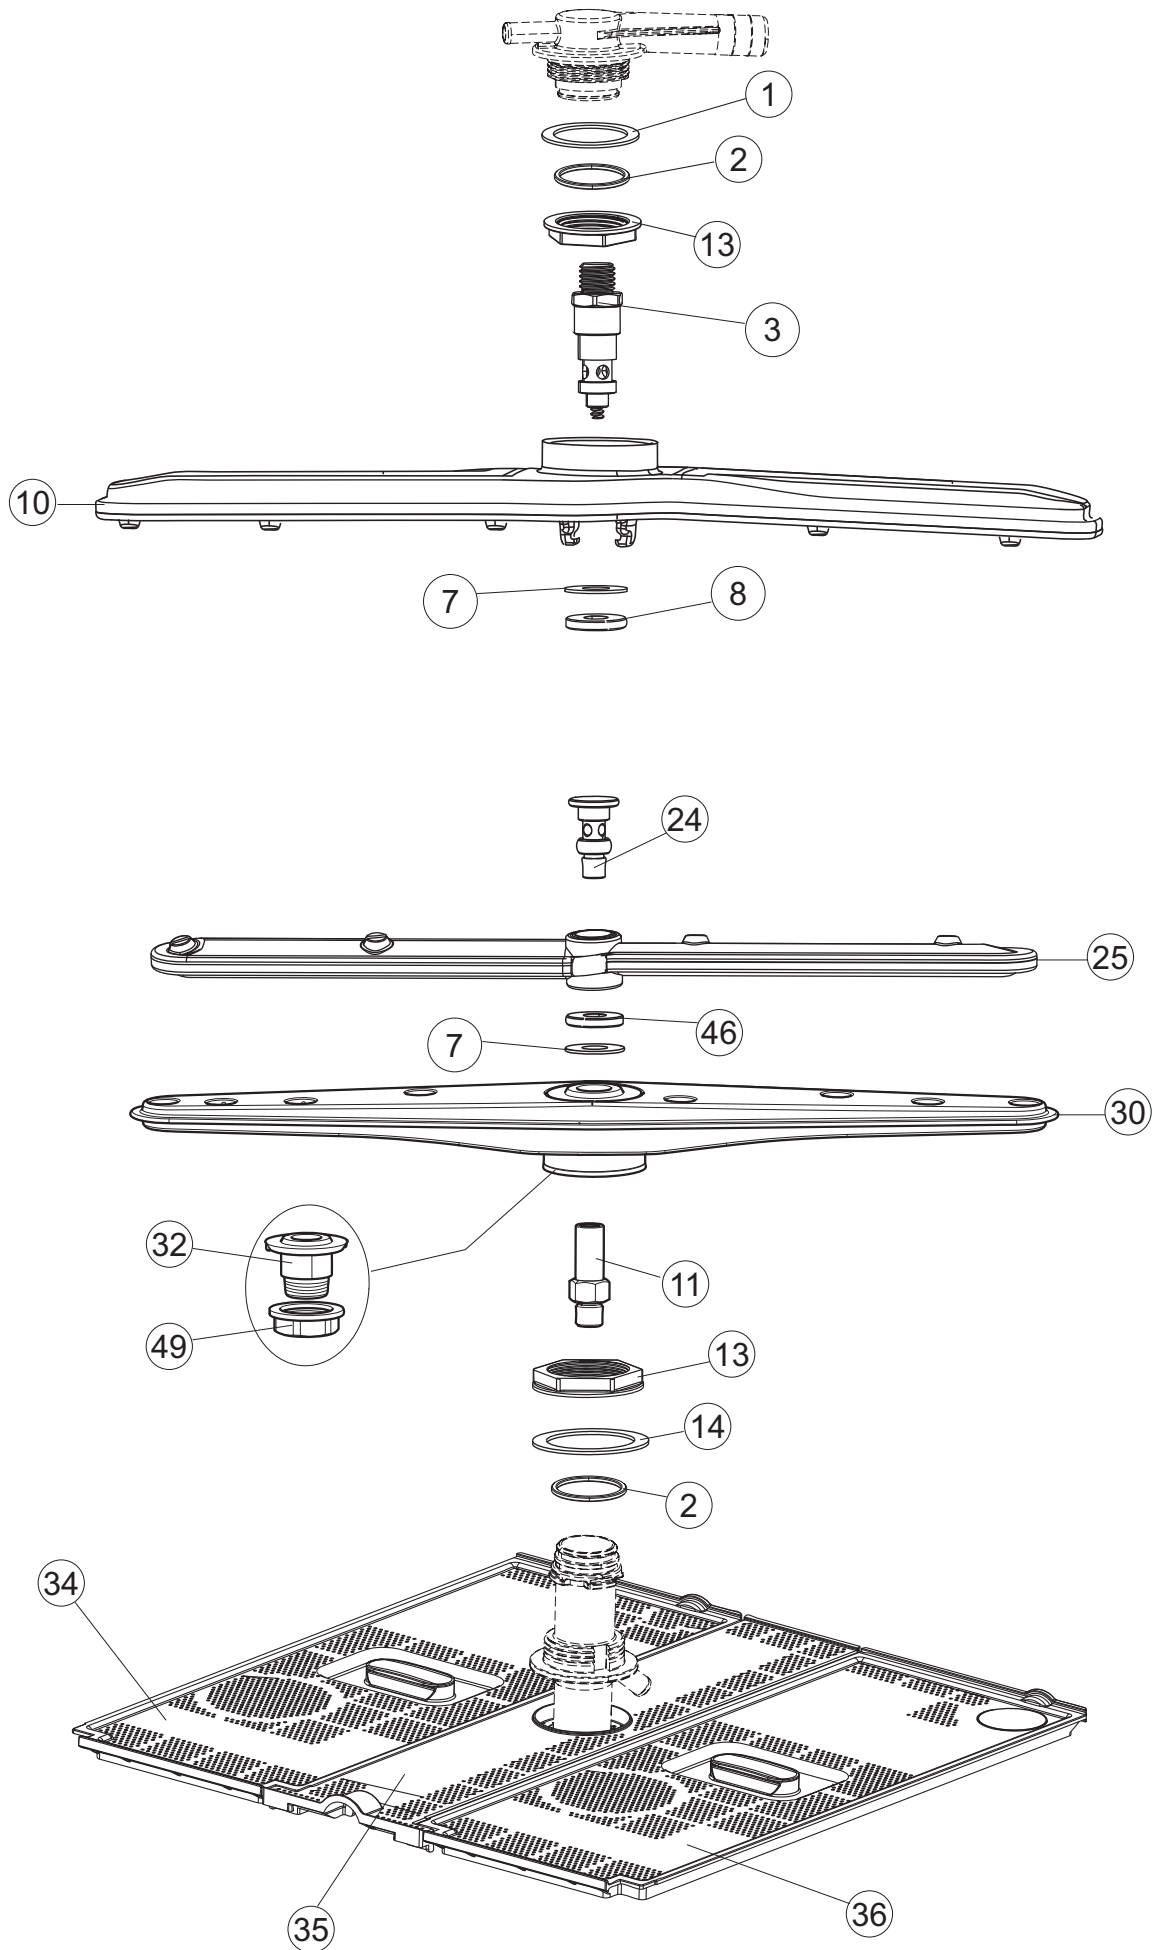

Catálogo de peças de reposição
válido do número de série 2927150 até hoje (17/11/2021)

LVP3040E

1

Softener

**LVP 3040EBD
Drain pump**

6

(*) Recommended spare part.

Page	Spare part position	Spare part code no.	Old code number	Description	U.m.
1	1	004336		COVER	NR
1	2	022165		BACK PANNEL LA400	NR
1	3	307005		ROD OF TOP DOOR-STOP BAR	NR
1	4	028078		DOOR SHOULDER PLATE FOR GLASSWASHER	NR
1	5	311009		RIGHT DOOR HINGE FOR GLASSWASHERS	NR
1	6	311008		RIGHT DOOR HINGE FOR GLASSWASHERS	NR
1	7	325034		PIVOT	NR
1	8	437058		DOOR GASKET FOR GLASSWASHER	NR
1	9	449036		DOOR LOCK SPRING FOR GLASSWASHERS	NR
1	10	329012		DOOR LOCK FOR GLASSWASHERS	NR
1	11	029816		DOOR	NR
1	12	480153		PLUG	NR
1	13	035126		BRACKET	NR
1	14	012350		FRONT PANEL LA400	NR
1	15	461031		HEXAGONAL FOOT FOR GLASSWASHER	NR
1	16	459006		CHOCK D INT 9 EST 16	NR
1	17	030202		BASE PROTECTION LA400	NR
1	20	459022		CABLEHOSE	NR
1	25	480164		PLUG	NR
1	27	480084		PLUG	NR
1	29	015071		RACK SLIDE DX.	NR
1	30	015072		RACK SLIDE SX.	NR
2	1	211017		FLAT CABLE	NR
2	2	80945		PUSH BUTTONS ASSEMBLY	NR
2	3	417119		NUT	NR
2	4	419036		INTERFACE BOARD DISTANCE KEEPERS	NR
2	5	026951		CONTROL ADHESIVE INTERFACE	NR
2	6	224031		PRESSURE SWITCH	NR
2	7	220010		TERMINAL BLOCK	NR
2	8	437019		PACKING FOR AIR TRAP OF PRESSURE SWITCH	NR
2	9	107017		AIR TRAP FOR PRESSURE SWITCH	NR
2	10	143235		PIPE	MT