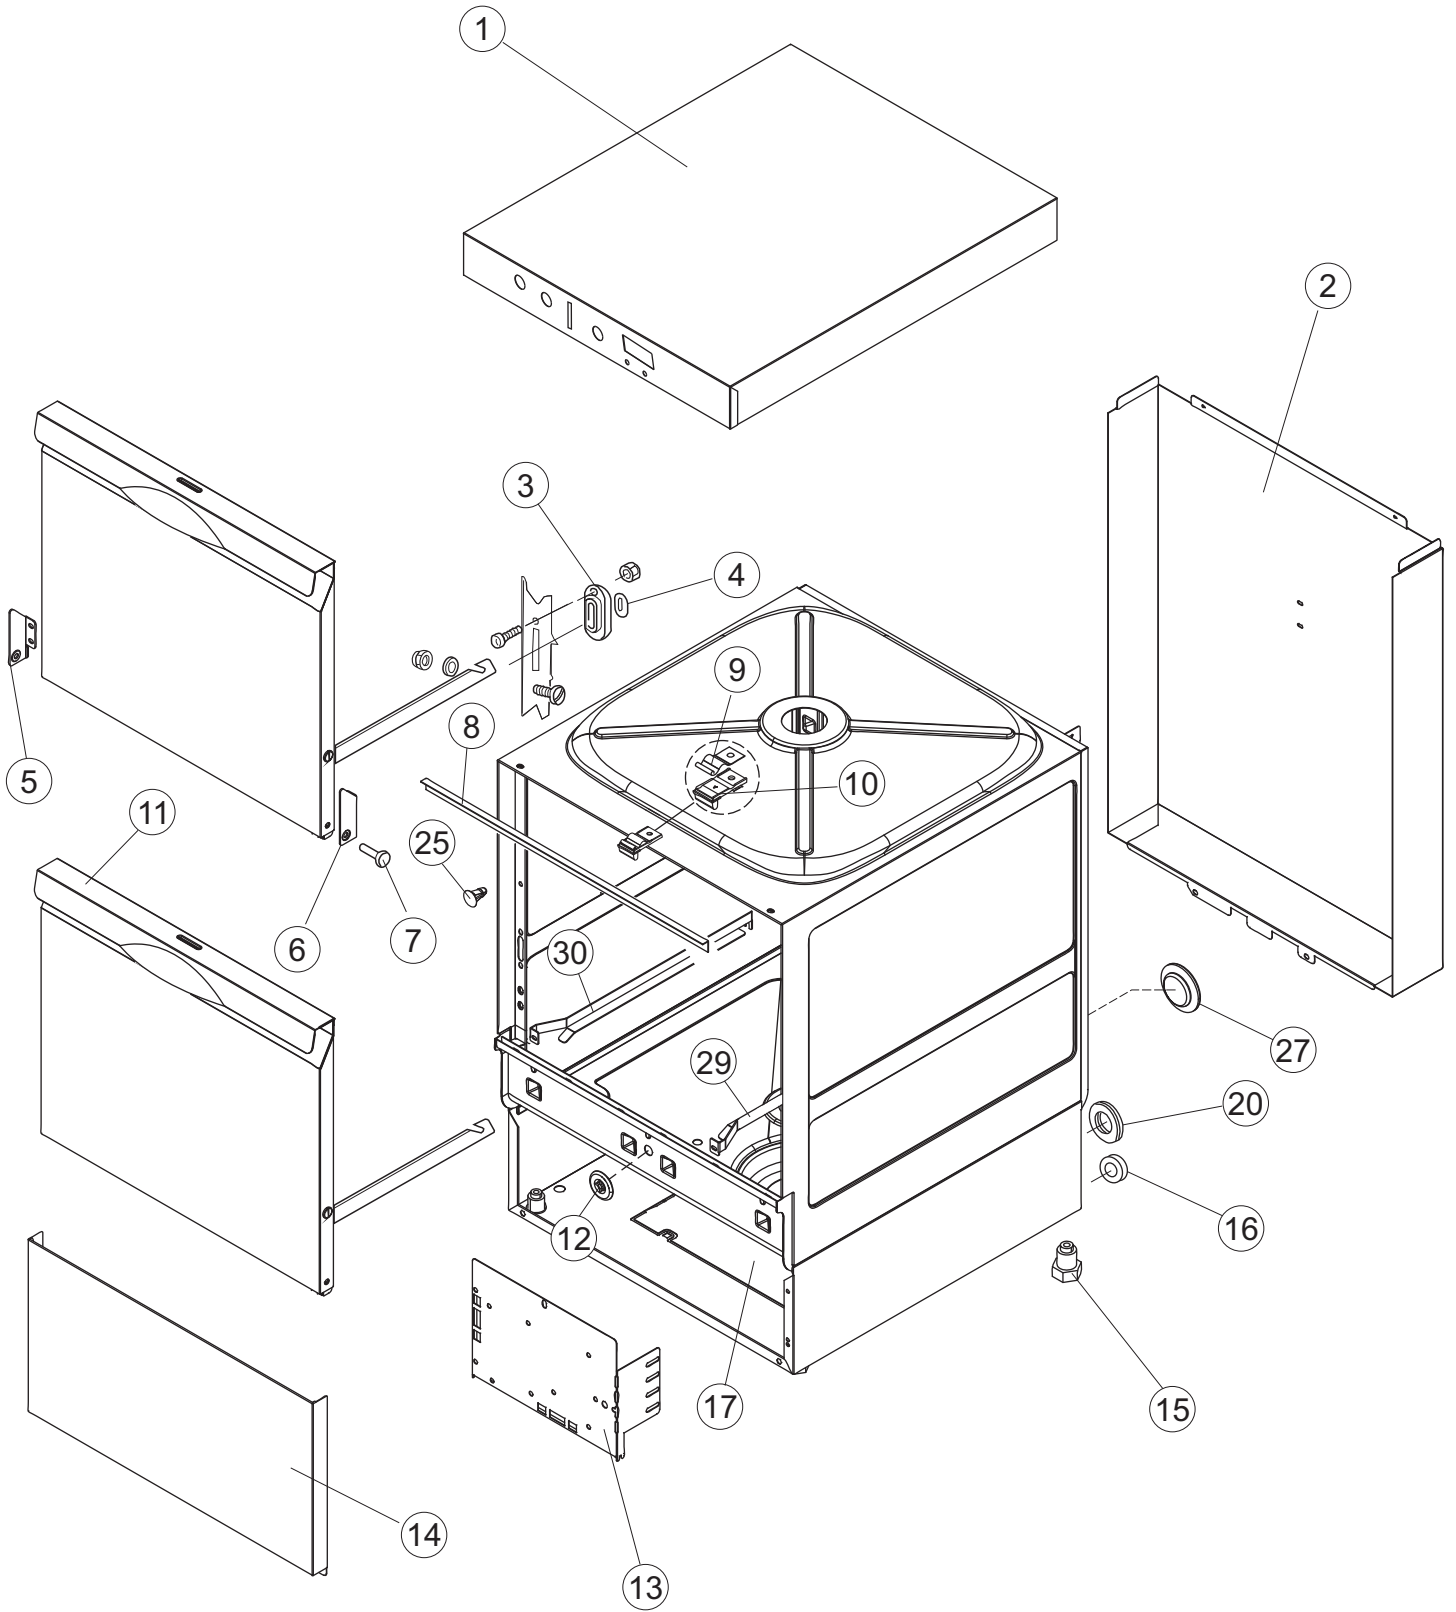

Catálogo de peças de reposição
válido do número de série 2927150 até hoje (17/11/2021)

LVP3040E

1

Softener

**LVP 3040EBD
Drain pump**

6

(*) Recommended spare part.

Page	Spare part position	Spare part code no.	Old code number	Description	U.m.
1	1	004336		COVER	NR
1	2	022165		BACK PANNEL LA400	NR
1	3	307005		ROD OF TOP DOOR-STOP BAR	NR
1	4	028078		DOOR SHOULDER PLATE FOR GLASSWASHER	NR
1	5	311009		RIGHT DOOR HINGE FOR GLASSWASHERS	NR
1	6	311008		RIGHT DOOR HINGE FOR GLASSWASHERS	NR
1	7	325034		PIVOT	NR
1	8	437058		DOOR GASKET FOR GLASSWASHER	NR
1	9	449036		DOOR LOCK SPRING FOR GLASSWASHERS	NR
1	10	329012		DOOR LOCK FOR GLASSWASHERS	NR
1	11	029816		DOOR	NR
1	12	480153		PLUG	NR
1	13	035126		BRACKET	NR
1	14	012350		FRONT PANEL LA400	NR
1	15	461031		HEXAGONAL FOOT FOR GLASSWASHER	NR
1	16	459006		CHOCK D INT 9 EST 16	NR
1	17	030202		BASE PROTECTION LA400	NR
1	20	459022		CABLEHOSE	NR
1	25	480164		PLUG	NR
1	27	480084		PLUG	NR
1	29	015071		RACK SLIDE DX.	NR
1	30	015072		RACK SLIDE SX.	NR
2	1	211017		FLAT CABLE	NR
2	2	80945		PUSH BUTTONS ASSEMBLY	NR
2	3	417119		NUT	NR
2	4	419036		INTERFACE BOARD DISTANCE KEEPERS	NR
2	5	026951		CONTROL ADHESIVE INTERFACE	NR
2	6	224031		PRESSURE SWITCH	NR
2	7	220010		TERMINAL BLOCK	NR
2	8	437019		PACKING FOR AIR TRAP OF PRESSURE SWITCH	NR
2	9	107017		AIR TRAP FOR PRESSURE SWITCH	NR
2	10	143235		PIPE	MT